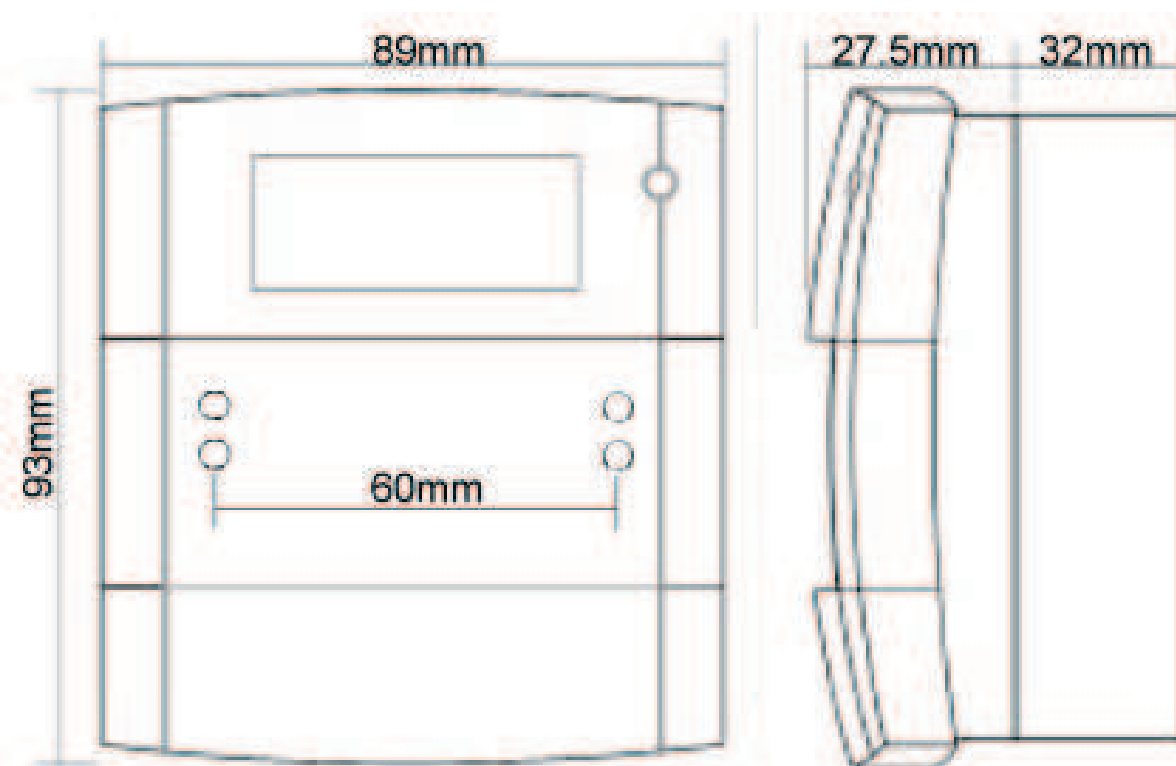

Moderan, stilski dizajn omogućava bolje estetsko rešenje. Zaobljene ivice koje prate MCP u rangu su sa današnjim modernim arhitekturnim stilovima.

Umetnute operacije pružaju brže povezivanje i prvu probu fiksiranih opcija. Jednostavno polje žičenja spojite sa operacionim blokom. Ovaj tip MCP-a sa lomljivim staklom brzo može postati resetovani EN54-11 upotrebljavajući fleksibilne elemente.

Resetovanom MCP-u se lako može zameniti lomljivo staklo.

LED opcija je moguća.

DIMENZIJE:

Tip artikla	MCP-R-01
Kućište	Termoplastika
Priključenje	Plugg-konektor
Kontakt	NO-NC kontakt
Kontakt	30VDC / 2A
Aktivacija	Razbiti staklo
Zaštita	Transparentni zglobni pokrivač
Boja	Crvena-RAL 3001
Montaža	montaža na površinu
EN54	odgovara zahtevima
IP zaštita	IP 24
Pakovanje	1 kom.
Težina	110/160g
Temperatura	-30°C to 70°C