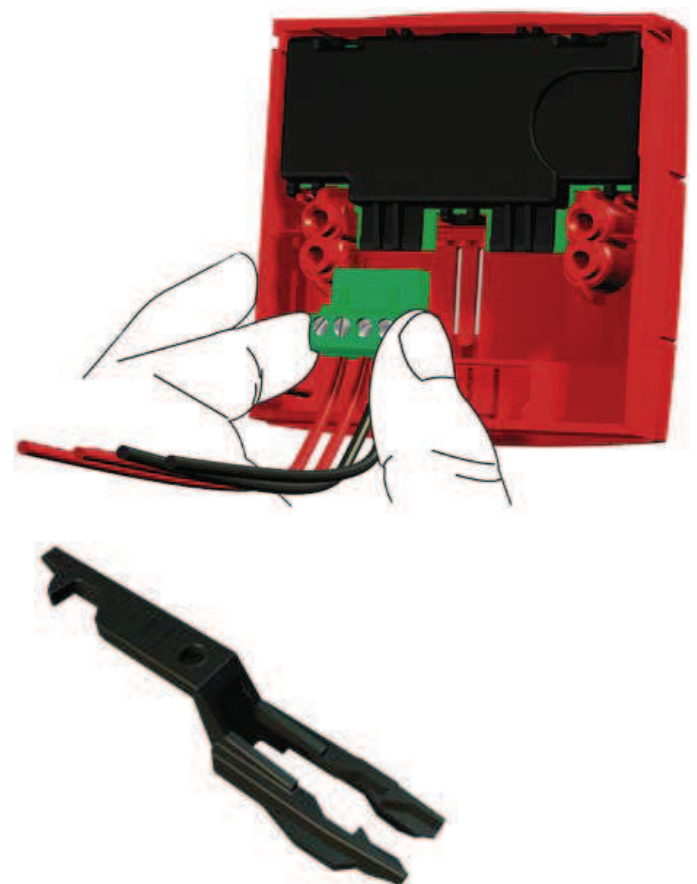

Moderan, stilski dizajn omogućava bolje estetsko rešenje. Zaobljene ivice koje prate MCP u rangu su sa današnjim modernim arhitekturnim stilovima.

Umetnute operacije pružaju brže povezivanje i prvu probu fiksiranih opcija. Jednostavno polje žičenja spojite sa operacionim blokom. Ovaj tip MCP-a sa lomljivim staklom brzo može postati resetovani EN54-11 upotrebljavajući fleksibilne elemente.

Resetovanom MCP-u se lako može zameniti lomljivo staklo.

LED opcija je moguća.

DIMENZIJE:

Tip artikla	MCP-R-01
Kućište	Termoplastika
Priključenje	Plugg-konektor
Kontakt	NO-NC kontakt
Kontakt	30VDC / 2A
Aktivacija	Razbiti staklo
Zaštita	Transparentni zglobni pokrivač
Boja	Crvena-RAL 3001
Montaža	montaža na površinu
EN54	odgovara zahtevima
IP zaštita	IP 24
Pakovanje	1 kom.
Težina	110/160g
Temperatura	-30°C to 70°C

DRUGE VERZIJE:

	Tip artikla:	Informacije:
N/C crvena LED	MCP-R-01-L	samo opcija crveno
Žuta boja	MCP-Y-11	tip za gašenje požara
Zelena boja	MCP-G-12	tip za razrešavanje vrata

**Aktivacija sa fleksibilnim elementima mora biti u skladu sa propisima.
Ostale raspoložive boje: bela i plava.**